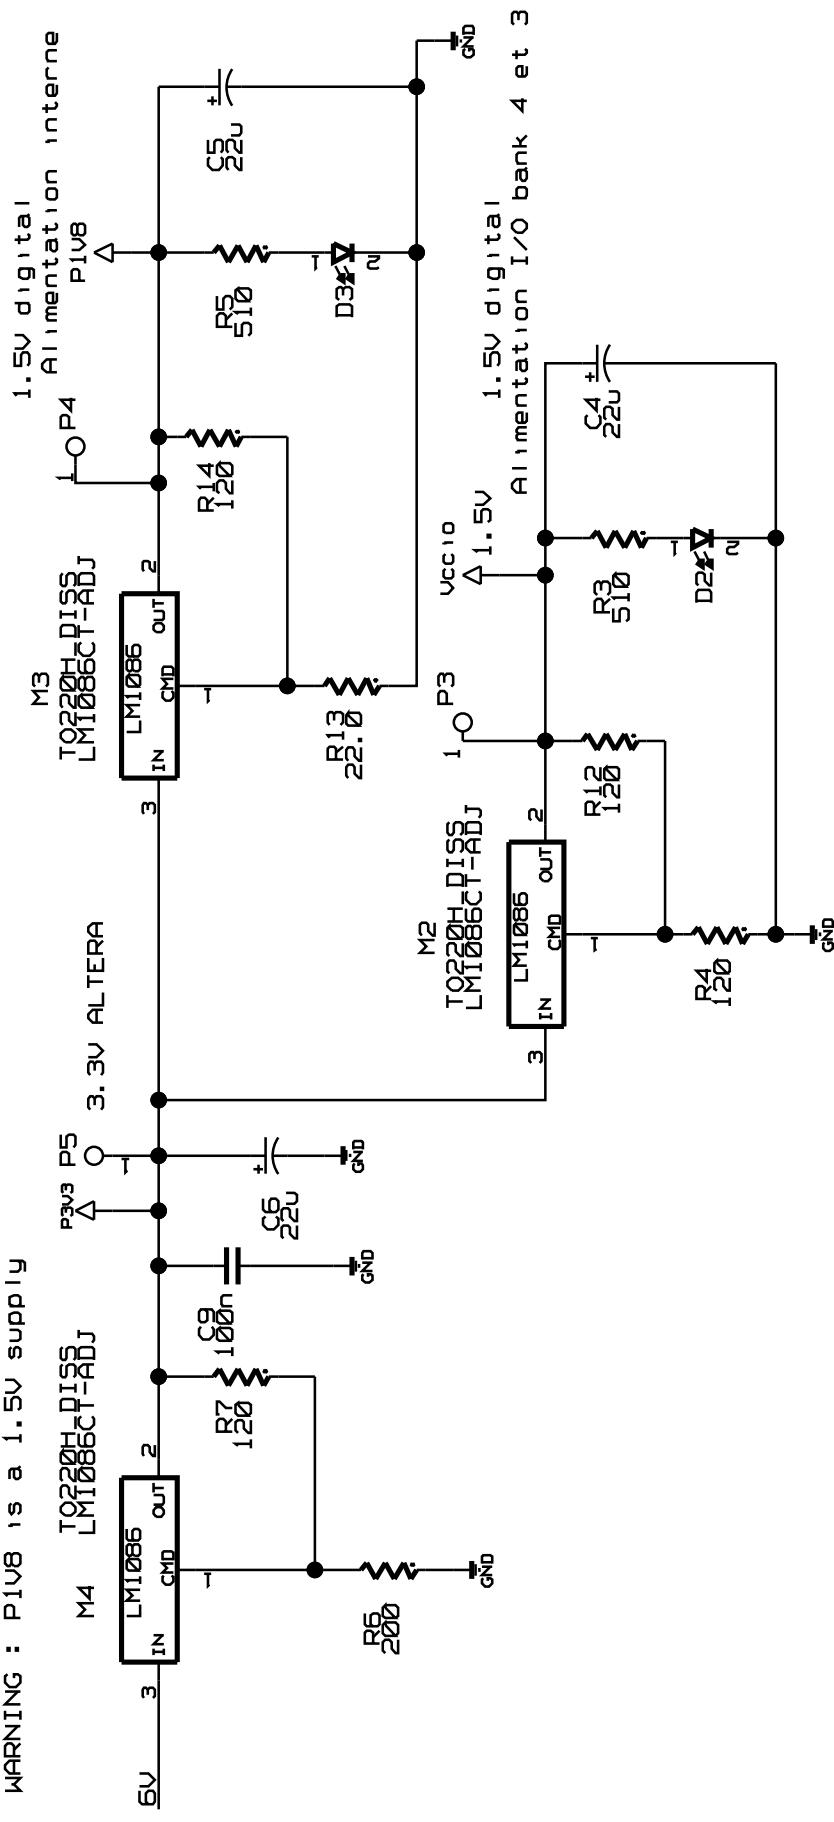

CHIP

- P88 ○ PRSTILLE143 ADC_CK_ONK
- P93 ○ PRSTILLE143 start_ADC*
- P95 ○ PRSTILLE143 out_ADC
- P108 ○ PRSTILLE143 ADC_DAV

- P57 ○ PRSTILLE143 trigger<0>
- P58 ○ PRSTILLE143 trigger<8>
- P59 ○ PRSTILLE143 trigger<24>
- P61 ○ PRSTILLE143 trigger<40>
- P62 ○ PRSTILLE143 trigger<47>

CAK

POWER SUPPLY

R 0805 a 1% pour les regulateurs
 $V_{reg} = 1.25 * (1 + R2/R1)$ et $R1 = 240$ environ

alimentation ASIC

VCC pour ADC et GPIB

Power-on reset

alimentation pour ALTERA

WARNING : P1V8 is a 1.5V supply